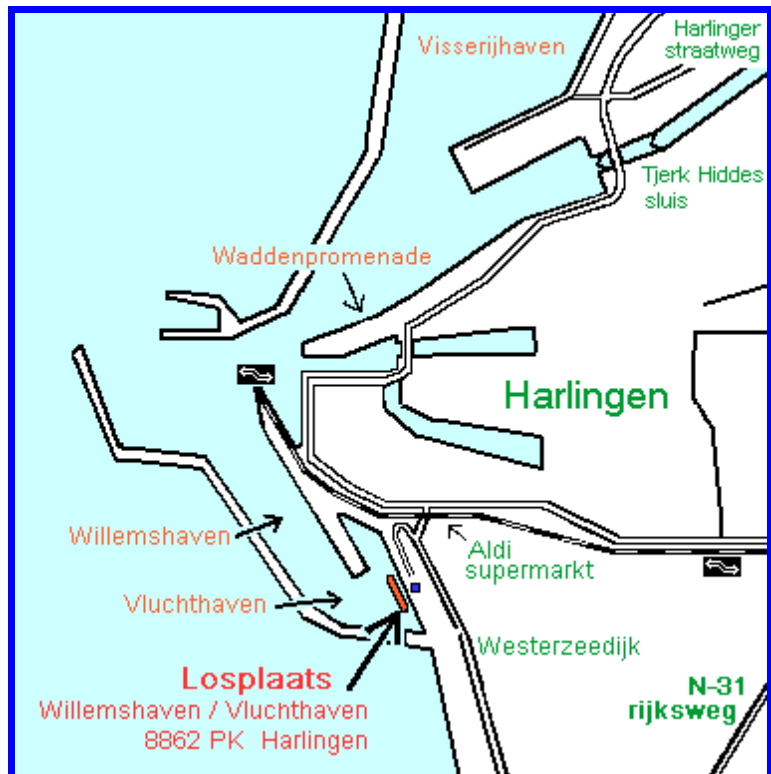

Meld u aan vóór het lossen: t. +31(0) 651 366 366

laad- en losplaats Harlingen:

Nieuwe Willemshaven / Vluchthaven, 8862 PK Harlingen

vanaf Leeuwarden - Groningen:

A-31 volgen richting Harlingen.

Afslag 'Harlingen West', dan rechtsaf op 'Stationweg'. Ga langs NS trein-station en rechtdoor het verkeersplein. U vindt zich nu op de 'Spoorstraat'.

477 meter verder gaat u linksaf het spoor over bij het bord 'Den Helder / Amsterdam' en meteen rechtsaf bij het verkeersbord 'Willemshaven'.

U komt bovenop de Westerzeedijk te staan. Onze ligplaatsen zijn ongeveer 100 meter naar links in de Vluchthaven, palen 9 t/m 13.

vanaf Sneek - Amsterdam - Den Helder :

N-31 volgen richting Harlingen.

Voordat u Harlingen bereikt verlaat u de snelweg bij afslag 'Kimswerd'.

Bij de rotonde onderaan gaat u linksaf, onder het viaduct door, op 'Kimswerderlaan'. Na 112 mtr gaat u rechtsaf en volgt u de 'Westerzeedijk' richting Harlingen.

De Westerzeedijk blijft u volgen tot u bovenaan de zeedijk in de 'Nieuwe Willemshaven' komt te staan. Onze ligplaatsen zijn ongeveer 100 meter naar links in de Vluchthaven, palen 9 t/m 13.

laad- en losplaats Terschelling: **Dellewal 1a, 8881 EG Terschelling West** (aan de werkhaven, naast het betonningsterrein)